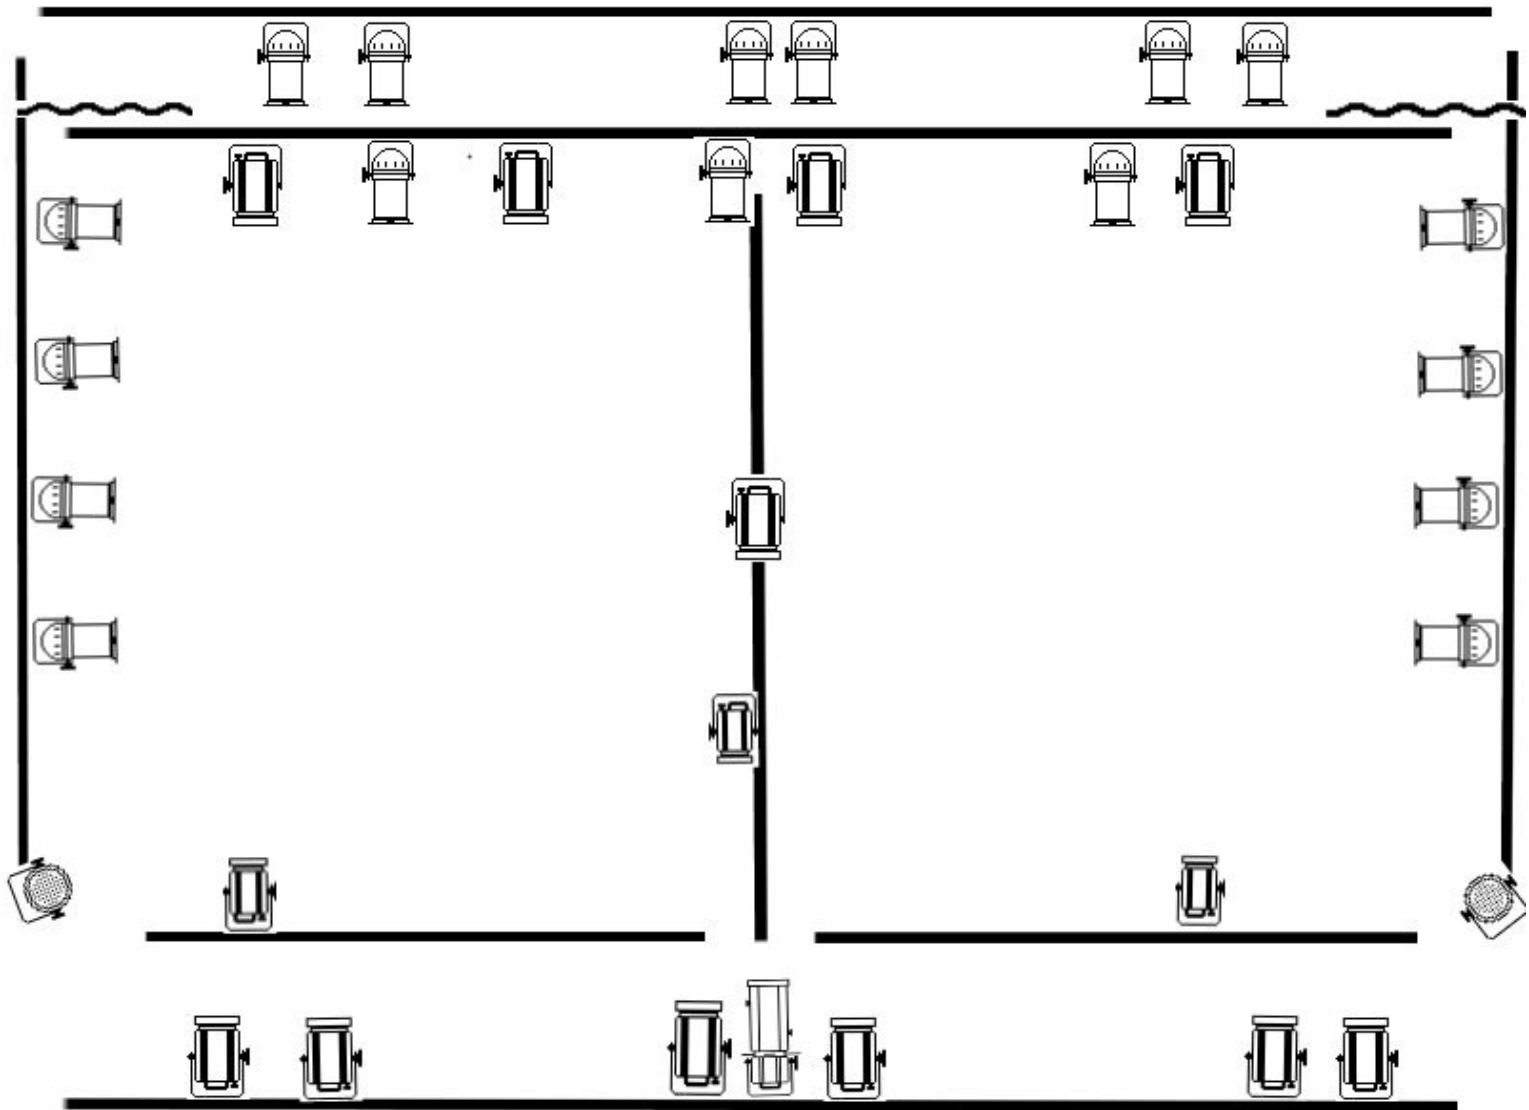

plan de feux

Inventaire Lumières

Inventaire son

1 console son
Behringer x32
2 lecteurs cd

Micros:
2 SM 58
1 SM 57
2 BETA 56
4 SENNHEISER
1 HF MAIN

15 pieds de micro

Les câble:
XLR ,JACK, mini jack

Enceinte:
Face:
HK PRO

Retour:
3 QCS
Enceinte amplifiée